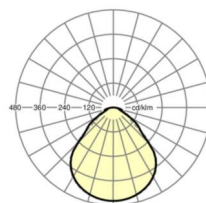

параметры

номер заказа	65756026170
код EAN	4020863495597
номер таможенного тарифа	94051190
Знак прохождения контроля	IP 20, класс защиты I, для рабочих мест за дисплеем 65°<3000, ENEC10 VDE, F, Indoor, CE
Степень ударопрочности IK	IK03
Температура окружения	ta 25°C
Особые свойства	Готовность к IoT «Ready for IoT»
Гарантийный срок	5 лет
Государственные программы поддержки	BEG - государственные субсидии для энергосберегающих зданий (действительна только для Германии)

электротехника

Балласт	Электронный драйвер DALI2 (1 штука)
Мощность системы	20W
сетевое напряжение	230V/50Hz
автоматический предохранитель (пусковой ток)	18 штук/B10, 28 штук/B16, 30 штук/C10, 46 штук/C16
класс энергосбережения/Источник света	B

Оптика

Оснастка	LED, цветопередача/оттенок света CRI ≥ 80 / 4000K
Допуск для координаты цветности (MacAdam)	3SDCM
Фотобиологическая безопасность (светильник)	RG0
Номинальный световой поток	2642lm
Срок службы LED	100000h L80/B10 (Tq 25°C), 50000h L90/B50 (Tq 25°C)
светоотдача светильников	132lm/W
UGR поп./вдоль	18.5 / 18.7

DEEP-LINK

<https://www.regiolux.de/ru/article/65756026170>