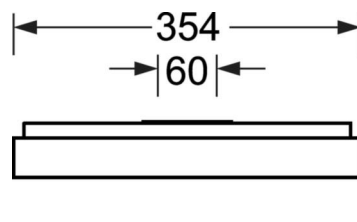

## Оптика

Оснастка	LED, цветопередача/оттенок света CRI ≥ 80 / 4000K
Допуск для координаты цветности (MacAdam)	3SDCM
Фотобиологическая безопасность (светильник)	RG0
Номинальный световой поток	2642lm
Срок службы LED	100000h L80/B10 (Tq 25°C), 50000h L90/B50 (Tq 25°C)
светоотдача светильников	132lm/W
UGR поп./вдоль	18.5 / 18.7

## Механика

цвет корпуса	белый стандартный для электротехники RAL 9016
размеры (LxWxH/DxH)	648mm x 354mm x 55mm
вес (нетто)	3.65kg
Кабельный ввод KE (X/Y)	0mm/0mm
Вид монтажа	установка на стене, Потолочная одиночная установка

## размеры

L	648 mm	Длина
B	354 mm	Ширина
H	55 mm	Высота
A1	550 mm	Расстояние между точками крепежа при одиночной установке
A4	60 mm	Расстояние между точками крепежа (ширина)
X	0 mm	Расстояние от ввода проводов до середины светильника по оси X (вдо
Y	0 mm	Расстояние от ввода проводов до середины светильника по оси Y (поп