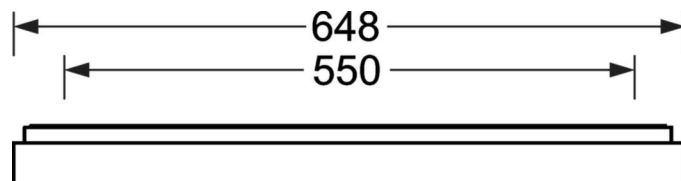

## Оптика

Оснастка	LED, цветопередача/оттенок света CRI ≥ 80 / 4000K
Допуск для координаты цветности (MacAdam)	3SDCM
Фотобиологическая безопасность (светильник)	RG0
Номинальный световой поток	2642lm
Срок службы LED	100000h L80/B10 (Tq 25°C), 50000h L90/B50 (Tq 25°C)
светоотдача светильников	132lm/W
UGR поп./вдоль	18.5 / 18.7

## Механика

цвет корпуса	белый стандартный для электротехники RAL 9016
размеры (LxWxH/DxH)	648mm x 354mm x 55mm
вес (нетто)	3.65kg
Кабельный ввод KE (X/Y)	0mm/0mm
Вид монтажа	установка на стене, Потолочная одиночная установка

## размеры

L	648 mm	Длина
B	354 mm	Ширина
H	55 mm	Высота
A1	550 mm	Расстояние между точками крепежа при одиночной установке
A4	60 mm	Расстояние между точками крепежа (ширина)
X	0 mm	Расстояние от ввода проводов до середины светильника по оси X (вдо
Y	0 mm	Расстояние от ввода проводов до середины светильника по оси Y (поп